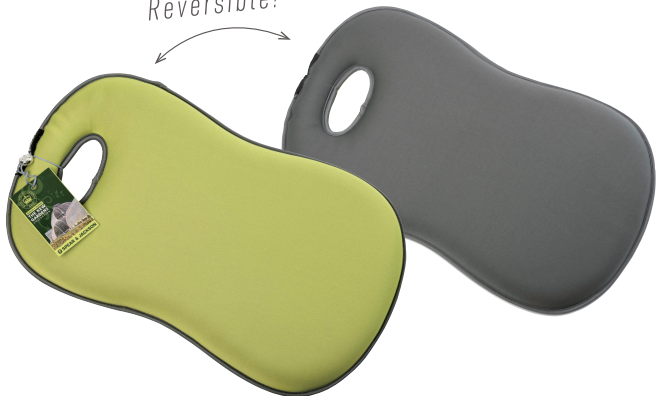

**SPEAR &
JACKSON**

Reversible!

KNEE PAD

ニーパッド

中腰での作業はキツイ、膝をついて作業すると膝がイタイ、
そんなときに絶対欲しくなるパッド。

耐水性と速乾性に優れた素材のため、

気負わず使え毎日の作業が格段に楽になります。

両面使えるリバーシブル仕様。